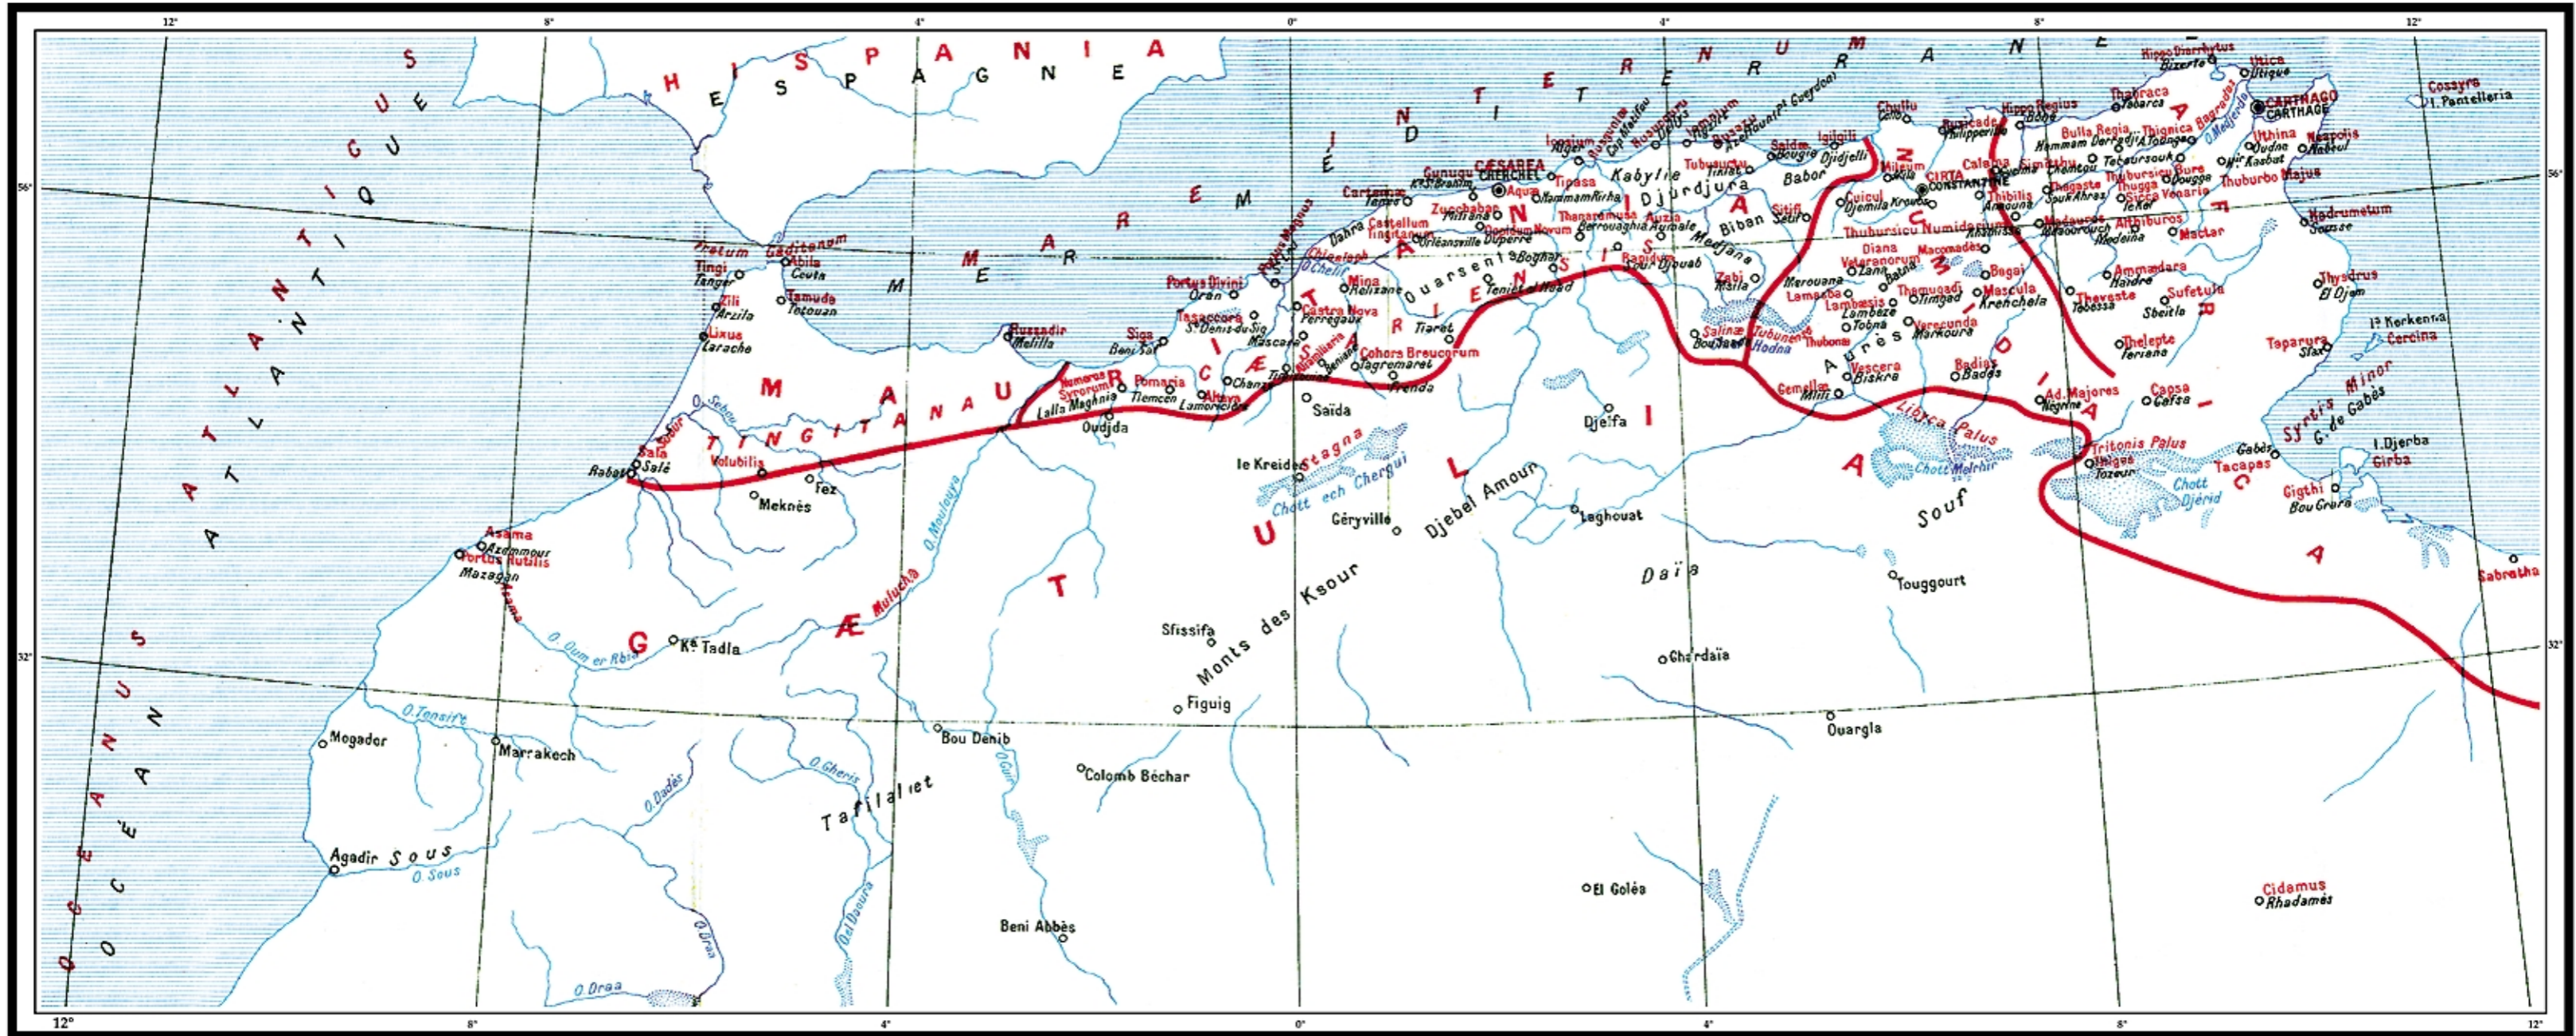

# AFRIQUE DU NORD ROMAINE

Dressé et dessiné par le Commandant P. Pollacchi  
d'après la Carte de l'Histoire d'Algérie de MM. S. Gsell, G. Marçais et G. Yver.

Collection de Comité Métropolitain  
du Centenaire de l'Algérie.