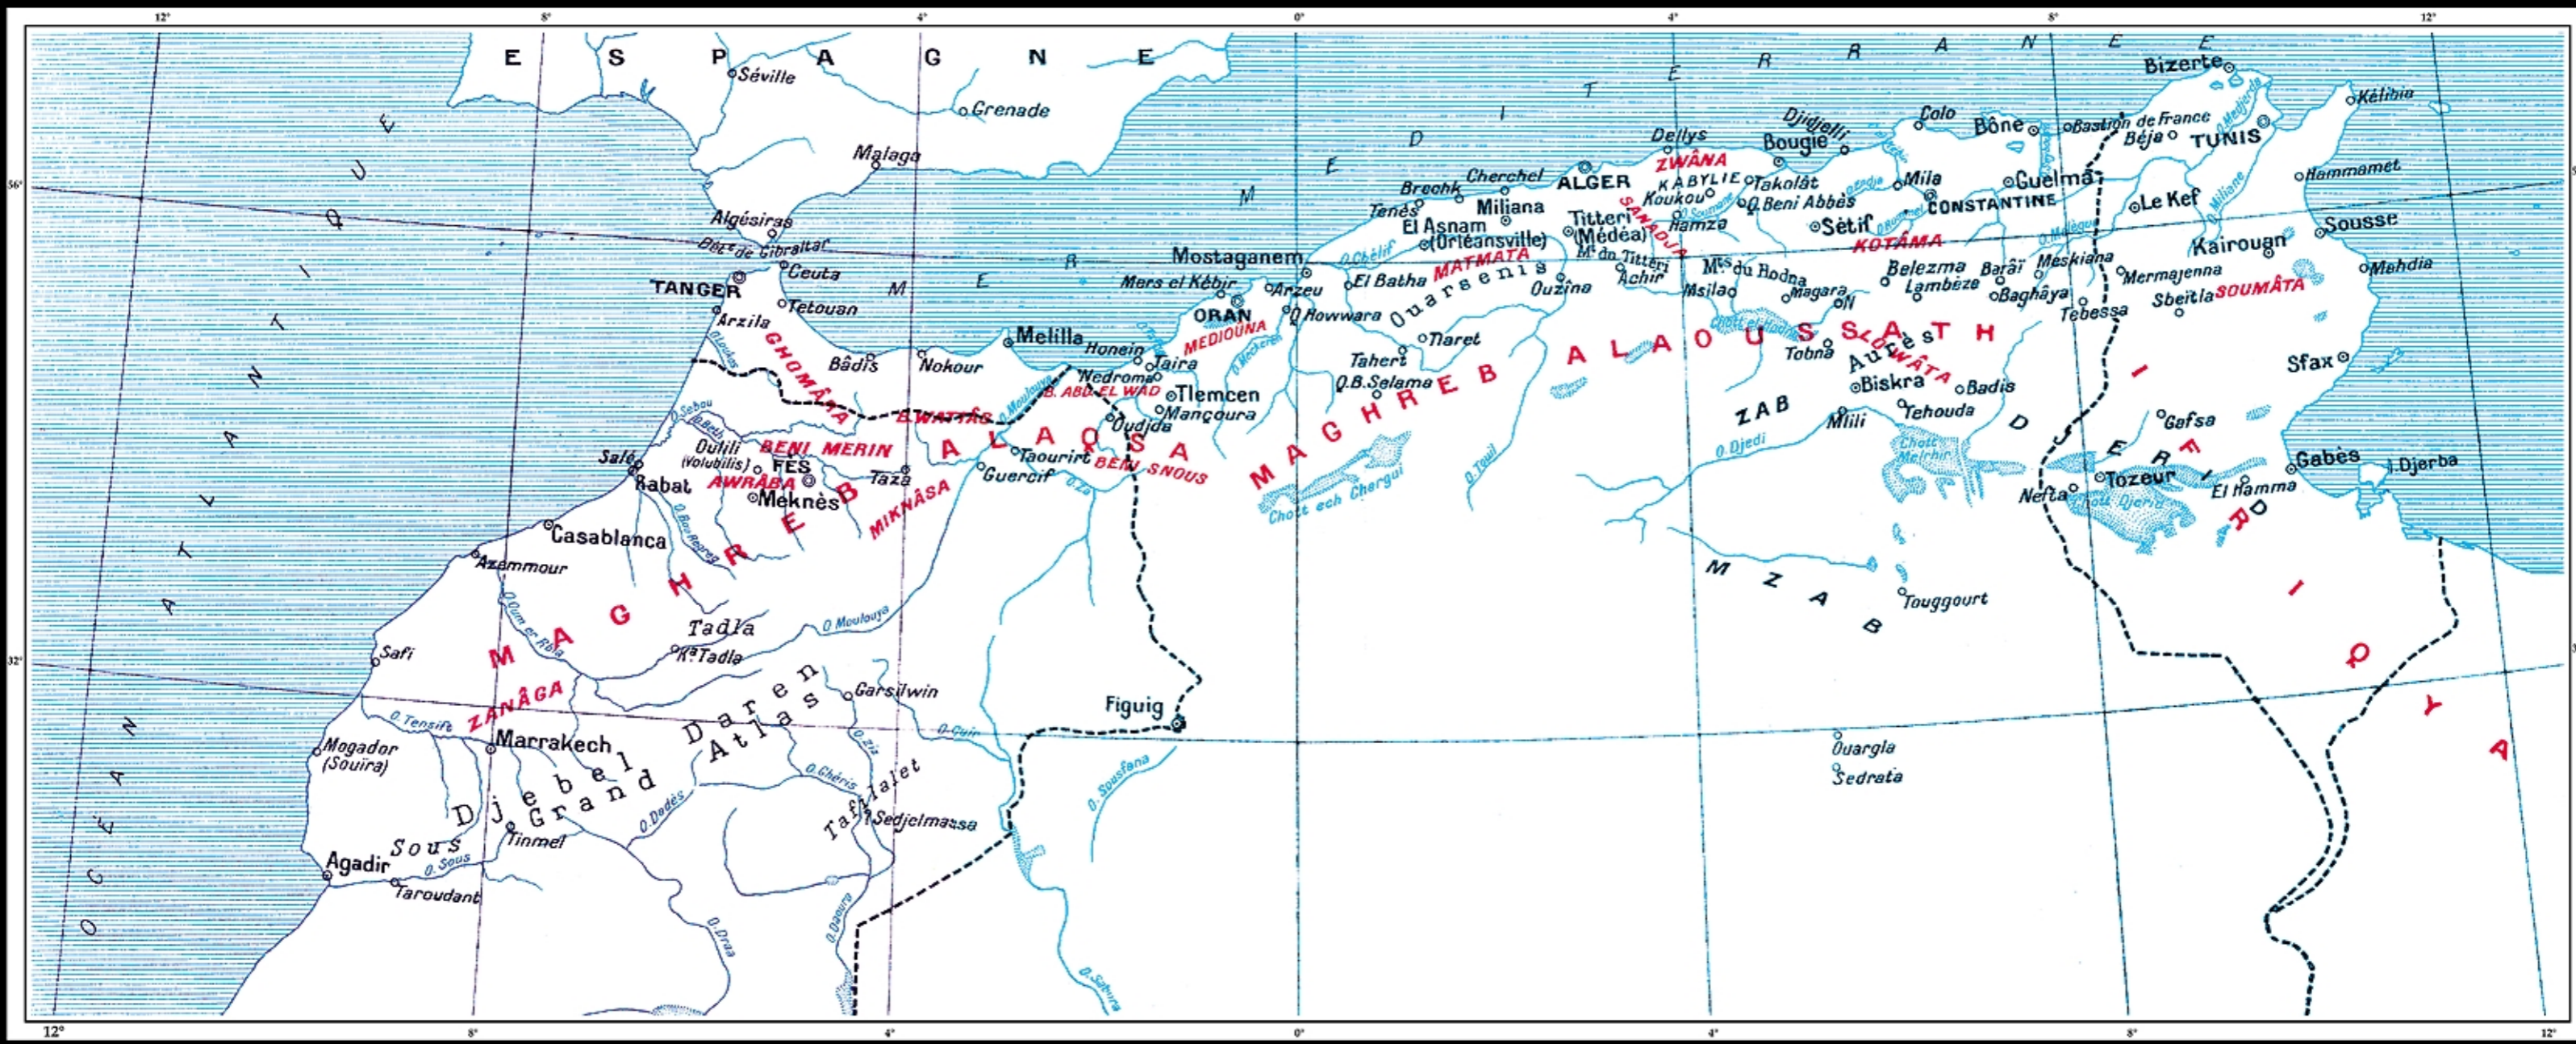

AFRIQUE DU NORD MUSULMANE

Dressé et dessiné par le Commandant P. Pollacchi
d'après la Carte de l'Histoire d'Algérie de MM. S. Gsell, G. Margais et G. Yver.